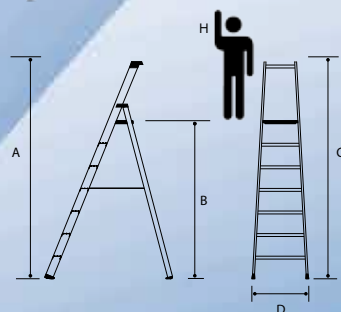

CODURI	A(m)	B(m)	C(m)	D(m)	H(m)	N. Gr.	Kg	M3
A07ALL150	1,28	0,66	1,36	0,434	2,66	3	5,45	0,08
A07ALL175	1,51	0,89	1,61	0,459	2,89	4	6,35	0,10
A07ALL200	1,74	1,12	1,86	0,484	3,12	5	7,25	0,13
A07ALL225	1,97	1,35	2,11	0,509	3,35	6	8,11	0,15
A07ALL250	2,20	1,58	2,36	0,534	3,58	7	9,13	0,18
A07ALL275	2,43	1,81	2,61	0,559	3,81	8	9,95	0,20
A07ALL300	2,66	2,04	2,86	0,584	4,04	9	12,05	0,23
A07ALL325	2,89	2,27	3,11	0,609	4,27	10	12,50	0,27
A07ALL350	3,12	2,50	3,36	0,634	4,50	11	14,35	0,30
A07ALL375	3,35	2,73	3,61	0,659	4,73	12	15,35	0,33